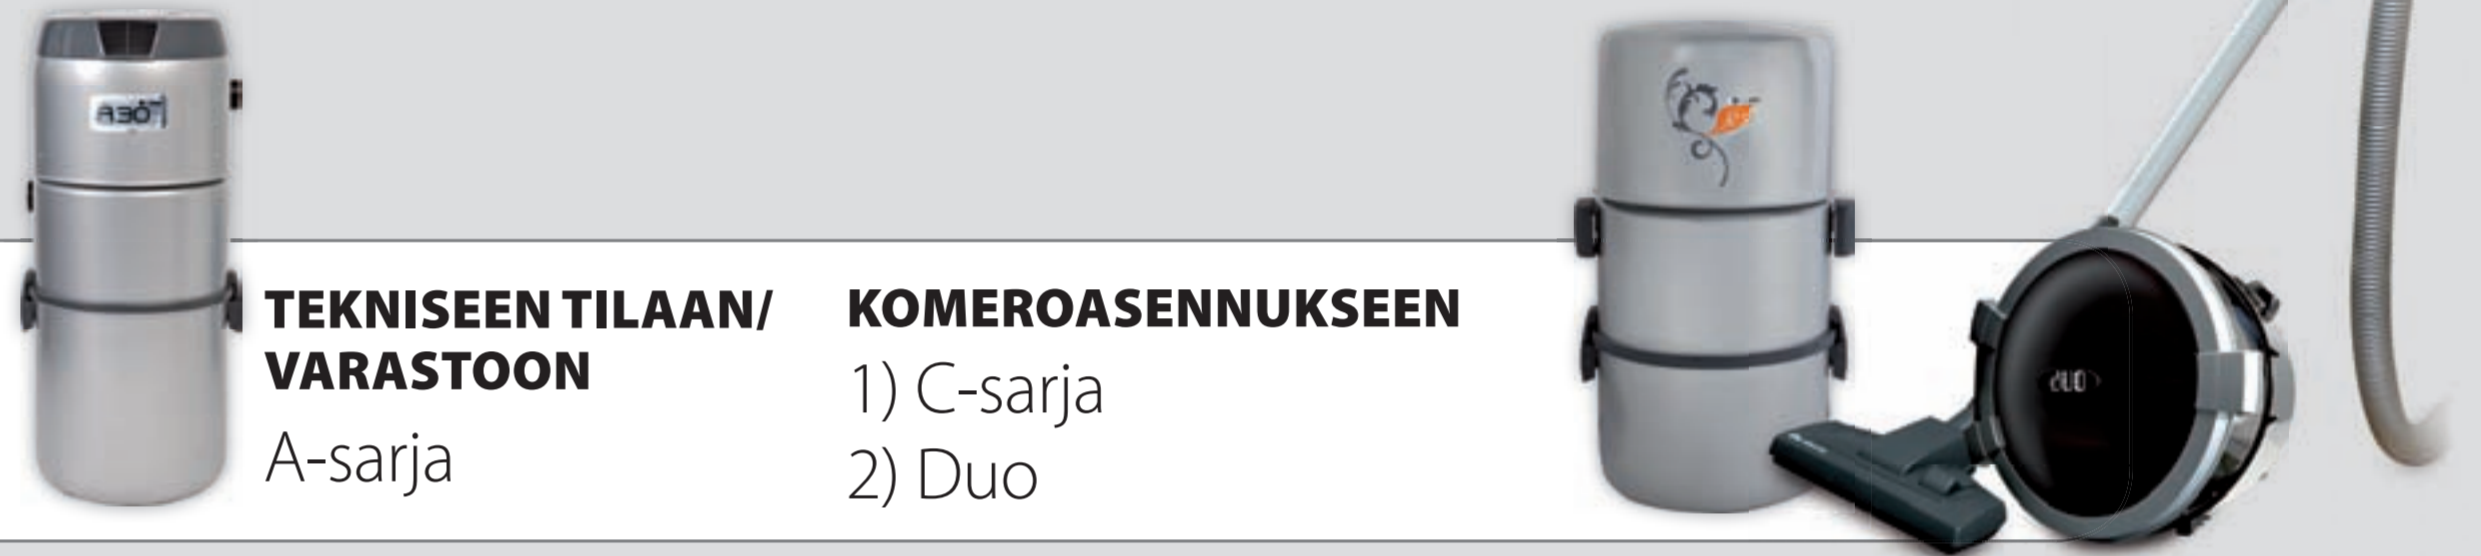

ALLAWAY OY:N SUOSITTELEMA MALLI VANHAN KESKUSYKSIKÖN TILALLE

Vanhan kansiasennelman

VAIHTOON TARVITTAVAT OSAT